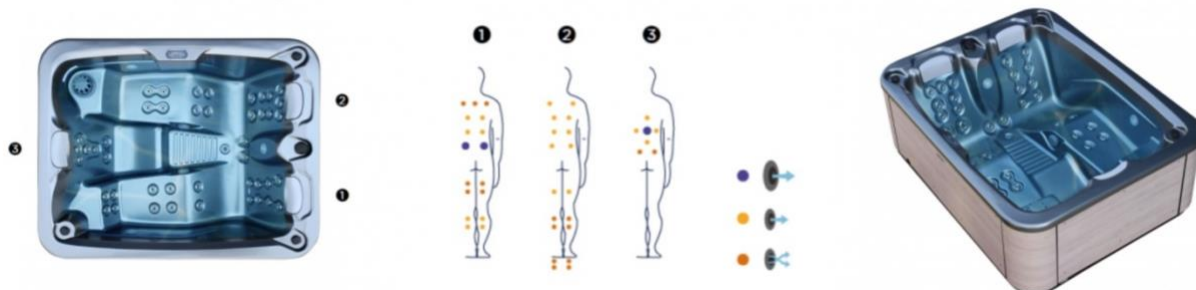

## TOUCH

Touch je kompaktní vířivka, kterou si můžete vychutnat s vaším partnerem: Má 3 místa, s dvěma lehátky a sedačkou. Rozložení masážních bodů je navrženo tak, aby poskytovalo tu nejlepší hydromasáž. Jedná se o přiměřeně velkou vířivku se 42 tryskami dokonale uspořádanými tak, aby poskytovala flexibilní a kompletní ošetření každé části těla prostřednictvím tří různých masážních programů.

Pohodlné opěrky hlavy v každé z poloh ji ještě více uvolní. Touch je ideální pro každého, kdo hledá vířivku, která nabízí skvělý výkon v malém prostoru.

## TECHNICKÁ SPECIFIKACE

Rozměry (± 2 cm): 216 x 166 x 74

Pozice (sed/leh): 3 (1/2)

Objem vody (l): 780

Váha (prázdná/plná) kg: 229 / 1009

Obložení: Graphite / Thunder / Walnut / Butterfly

Bez obložení: volitelné